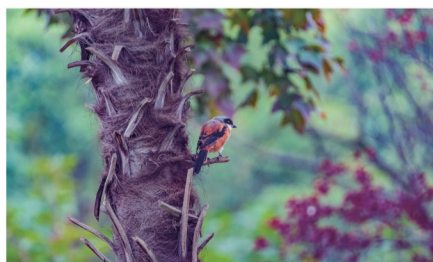

成都世界园艺博览会主会场。摄影 沈德成

成都环城生态区的秋日色彩。摄影 李明成

深秋四川
多彩有诗意

红、黄、粉、蓝、紫……自然的画笔在四川秋景里尽情挥墨。秋风荡漾，欢迎走进多彩天府、安逸四川！

粉黛之舞。摄影 沈德成

康定月亮湖。摄影 蒋平

卧龙秋色。摄影 高萍

秋韵鸟语。摄影 肖坤德