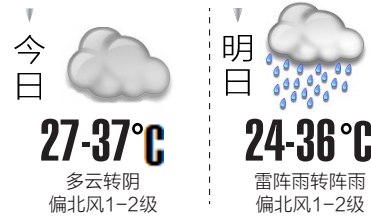

省内主要城市今明日天气

城市	天气	温度	天气	温度
马尔康	多云转阴	14-32°C	阵雨	15-29°C
康定	多云转阵雨	15-26°C	阵雨	16-25°C
西昌	多云转阵雨	21-33°C	多云转阵雨	21-33°C
攀枝花	多云转阵雨	22-34°C	雷阵雨转阵雨	22-34°C
广元	雷阵雨转阵雨	25-36°C	雷阵雨转阵雨	24-35°C
绵阳	多云转阵雨	26-36°C	雷阵雨转中雨	25-35°C
遂宁	多云转晴	27-37°C	多云	27-37°C
德阳	多云转阵雨	25-37°C	雷阵雨转阵雨	25-35°C
雅安	雷阵雨转多云	25-34°C	雷阵雨转阵雨	23-32°C
乐山	多云	27-38°C	多云转阵雨	25-36°C
眉山	多云	26-38°C	多云转阵雨	24-36°C
资阳	多云	27-37°C	多云转阵雨	26-36°C
内江	多云转晴	27-37°C	多云	27-37°C
自贡	多云转晴	27-37°C	多云	26-37°C
宜宾	多云转晴	27-38°C	晴转阴	25-37°C
泸州	多云转晴	26-38°C	晴转多云	26-38°C
南充	多云转晴	27-38°C	多云	28-38°C
广安	多云转晴	26-38°C	多云	27-38°C
巴中	多云转晴	25-37°C	多云转阴	26-37°C
达州	晴	26-38°C	多云	27-38°C

同呼吸

8日空气质量

成都(18时)

AQI指数 84 空气质量:良

9日空气质量预报

成都主城区

AQI指数 120-140

空气质量等级:轻度污染

成都平原部分城市为轻度至中度污染；川南部分及川东北部分城市为良至轻度污染；

盆地其余城市为优或良；

攀西地区和川西高原大部城市为优或良；

全省首要污染物以PM2.5为主。

(数据来源:各地生态环境部门官网)

体彩

中国体育彩票7月8日开奖结果

超级大乐透第26076期全国销售303115587元。开奖号码:15、20、27、28、35、02、11。一等奖基本4注,单注奖金1000万元,追加0注。二等奖基本113注,单注奖金157623元,追加19注,单注奖金126098元。三等奖1096注,单注奖金6666元。804904836.99元奖金滚入下期奖池。

排列3第26179期全国销售46655680元。开奖号码:396。直选全国中奖10866(四川439)注,单注奖金1040元;组选6全国中奖48843(四川2175)注,单注奖金173元。71988764.59元奖金滚入下期奖池。

排列5第26179期全国销售22138898元。开奖号码:39623。一等奖128注,单注奖金10万元。30429479.02元奖金滚入下期奖池。

足球胜负第26090期全国销售14775290元。开奖号码:00000031303010,一等奖全国中奖60(四川5)注,二等奖全国中奖1511(四川108)注。

胜负任选9场第26090期全国销售14675304元。开奖号码:00000031303010,全国中奖7194(四川480)注。

足球6场半全场胜平负第26128期全国销售1132336元。开奖号码:10000311100,全国中奖2(四川0)注。

足球4场进球第26135期全国销售7766842元。开奖号码:01133200,全国中奖14(四川0)注。

本期兑奖截止日为2026年9月7日,逾期作弃奖处理。