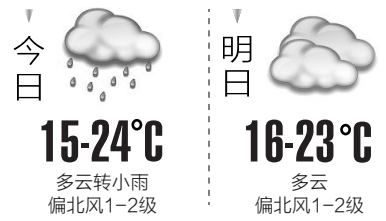

10多秒后,一辆逆行的电动自行车突然窜了出来,从车辆左侧逆行经过。“他压线行驶,距离我的车比较近,

真的很危险,想起来都后怕。”刘先生表示,感谢高速交警及时提示,让自己能够快速采取措施减速。

4月13日下午,记者联系到四川省公安厅高速公路公安局一分局十大队,相关负责人介绍了事发经过。

4月12日晚6点56分,十大队接路司机报警称,天府机场高速(资阳往成都方向)转成都绕城高速匝道口附近,有一辆两轮电动自行车逆行。接警后,十大队立即派出执勤警力,联动就近驻守的三组路巡管护队员赶赴现场处置,同时通过路面LED屏滚动播放“前方车辆逆行,慢!慢!慢!”提示文字,梯次安全预警,警示过往车辆避险防撞。

当晚7点08分,十大队执勤民警联合路巡队员,在K8+200m新兴特大桥路段,成功将该逆行两轮电动自行车安全带离高速公路。

“本次处置中,高速公安利用沿线LED屏开展梯次预警,提醒车辆注意前方风险,并将事件信息实时推送至高德、百度等导航平台,第一时间预警过往车辆,全力防范事故发生。”该负责人说。

高速公安一分局提示:高速公路属于封闭式机动车专用道路,禁止非机动车、行人及不符合高速通行条件的车辆进入。

华西都市报-封面新闻记者 钟晓璐

知冷暖

成都市区天气情况

省内主要城市今明两日天气

马尔康	小雨转阴	3-15°C	多云转晴	2-22°C
康定	小雨	4-9°C	小雨转晴	4-17°C
西昌	多云转小雨	13-28°C	小雨转晴	15-27°C
攀枝花	晴	19-33°C	晴转小雨	17-33°C
广元	小雨	14-24°C	小雨转多云	13-24°C
绵阳	小雨	15-23°C	小雨转多云	15-23°C
遂宁	多云转小雨	15-23°C	小雨转多云	16-24°C
德阳	多云转小雨	14-23°C	小雨转多云	15-23°C
雅安	多云转阴	16-23°C	多云	15-23°C
乐山	多云转小雨	16-24°C	多云	17-25°C
眉山	多云转小雨	16-25°C	多云	16-24°C
资阳	多云转小雨	17-23°C	多云	16-24°C
内江	多云转小雨	16-23°C	多云	16-25°C
自贡	多云转小雨	18-24°C	多云	17-25°C
宜宾	小雨	18-24°C	多云	17-25°C
泸州	小雨	18-23°C	多云	17-25°C
南充	小雨	15-23°C	多云	16-24°C
广安	小雨	15-22°C	多云转阴	16-23°C
巴中	小雨	13-23°C	多云	14-23°C
达州	小雨	15-21°C	小雨转阴	15-23°C