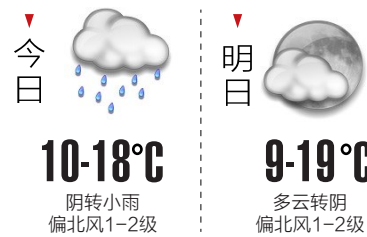

知冷暖

成都市区天气情况

省内主要城市今明两日天气

城市	天气	2-20℃	天气	0-21℃
马尔康	阴转雨夹雪	2-20℃	小雨转雨夹雪	0-21℃
康定	多云转雨夹雪	0-20℃	多云转雨夹雪	1-12℃
西昌	晴	8-28℃	多云	12-26℃
攀枝花	晴	12-30℃	晴转多云	15-29℃
广元	阴转小雨	9-22℃	阴转小雨	9-15℃
绵阳	多云转小雨	10-20℃	多云	9-18℃
遂宁	阴	11-18℃	多云转阴	10-18℃
德阳	阴	9-20℃	多云转小雨	8-18℃
雅安	小雨	10-16℃	多云转阴	9-19℃
乐山	阴	13-17℃	多云转阴	13-20℃
眉山	阴转小雨	11-17℃	多云转阴	11-20℃
资阳	阴转小雨	11-16℃	多云转阴	10-19℃
内江	阴	11-17℃	多云转阴	10-21℃
自贡	阴	13-17℃	晴转阴	12-21℃
宜宾	阴	12-17℃	多云转阴	12-22℃
泸州	阴	12-17℃	多云转阴	12-22℃
南充	阴转小雨	11-17℃	多云转小雨	10-16℃
广安	阴转小雨	10-16℃	小雨	9-15℃
巴中	阴转小雨	9-20℃	小雨	9-16℃
达州	阴转小雨	11-19℃	小雨	10-14℃

同呼吸

10日空气质量

成都(20时) AQI指数 79 空气质量:良

11日空气质量预报

成都主城区 AQI指数 40-80 空气质量等级:优或良
成都平原部分城市为优或良；川南部分及川东部分城市为优或良；盆地其余城市为优或良；攀西地区和川西高原大部城市为优或良；全省首要污染物以PM2.5为主。
(数据来源:各地生态环境部门官网)

体彩

中国体育彩票3月10日开奖结果

超级大乐透第25025期全国销售313678335元。开奖号码:03.06.08.10.25.03.07,一等奖基本7注,单注奖金7559158元,追加6注,单注奖金6047326元。二等奖基本137注,单注奖金75409元,追加49注,单注奖金60327元。三等奖297注,单注奖金10000元。993864523.61元奖金滚入下期奖池。

排列3第25059期全国销售55499380元。开奖号码:771。直选全国中奖12766(四川454)注,单注奖金1040元;组选3全国中奖25787(四川891)注,单注奖金346元。60368323.43元奖金滚入下期奖池。

排列5第25059期全国销售24025386元。开奖号码:77128。一等奖241注,单注奖金10万元。29481557.88元奖金滚入下期奖池。

足球胜负平第25036期全国销售35733468元。开奖号码:3330100101103*,一等奖全国中奖0注,二等奖全国中奖6(四川0)注。

足球胜负平第25037期全国销售41449272元。开奖号码:31101300313030,一等奖全国中奖73(四川4)注,二等奖全国中奖1810(四川93)注。

胜负平任选9场第25036期全国销售25464392元。开奖号码:3330100101103*,全国中奖11(四川4)注。

胜负平任选9场第25037期全国销售24010116元。开奖号码:31101300313030,全国中奖9050(四川538)注。

足球6场半全场胜负平第25045期全国销售3191164元。开奖号码:130131330033,全国中奖24(四川0)注。

足球4场进球第25045期全国销售2721116元。开奖号码:10221121,全国中奖131(四川8)注。

本期兑奖截止日为2025年5月9日,逾期作弃奖处理。