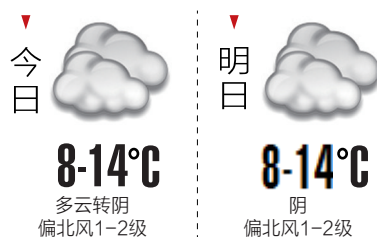

知冷暖

成都市区天气情况

省内主要城市今明日天气

城市	天气	温度	天气	温度
马尔康	多云转晴	-3-14℃	多云	-3-14℃
康定	多云	0-6℃	阴转小雨	0-6℃
西昌	晴	5-22℃	多云	7-19℃
攀枝花	晴	7-22℃	多云转晴	7-24℃
广元	阴转小雨	7-13℃	阴	6-14℃
绵阳	多云转阴	9-14℃	阴	9-15℃
遂宁	小雨	9-13℃	小雨	8-13℃
德阳	阴	8-15℃	阴	8-14℃
雅安	阴转小雨	9-13℃	小雨	8-13℃
乐山	多云转小雨	11-16℃	小雨	10-14℃
眉山	多云转阴	10-15℃	阴	9-14℃
资阳	多云转阴	10-14℃	阴转小雨	9-13℃
内江	阴转小雨	10-15℃	小雨	9-13℃
自贡	多云转小雨	11-16℃	小雨	10-13℃
宜宾	多云转小雨	11-16℃	小雨转阴	10-14℃
泸州	阴转小雨	11-14℃	小雨	10-13℃
南充	小雨	9-13℃	小雨	8-11℃
广安	小雨	9-12℃	小雨	8-11℃
巴中	小雨	8-11℃	小雨	7-12℃
达州	小雨	9-13℃	小雨	9-12℃

同呼吸

2日空气质量

成都(17时)
AQI指数 147 空气质量:轻度污染

3日空气质量预报

成都主城区
AQI指数 101—130
空气质量等级:良至轻度污染
成都平原部分城市为良至轻度污染;
川南部分及川东部分城市为良至轻度污染;
盆地其余城市为良;
攀西地区和川西高原大部城市为优或良;
全省首要污染物以PM2.5为主。

(数据来源:各地生态环境部门官网)

体彩

中国体育彩票12月2日开奖结果

超级大乐透第24140期全国销售313586274元。开奖号码:03、06、15、23、31、01、12,一等奖基本4注,单注奖金1000万元,追加0注。二等奖基本112注,单注奖金128171元,追加46注,单注奖金102536元。三等奖314注,单注奖金10000元。992732460.61元奖金滚入下期奖池。

排列3第24323期全国销售40595442元。开奖号码:914。直选全国中奖24263(四川1161)注,单注奖金1040元;组选6全国中奖61381(四川3193)注,单注奖金173元。57099576.31元奖金滚入下期奖池。

排列5第24323期全国销售21643304元。开奖号码:91473。一等奖178注,单注奖金10万元。25468511.70元奖金滚入下期奖池。

足球4场进球第24241期全国销售3461056元。开奖号码:30301120,全国中奖70(四川0)注。

本期兑奖截止日为2025年1月31日,逾期作弃奖处理。