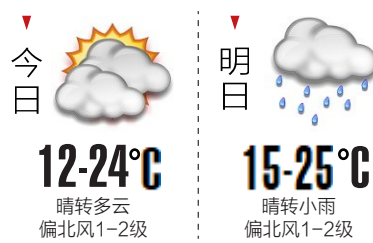

林志鹏的到来，给村里老人们的晚年生活带来了新的乐趣。靠短视频赚了钱，林志鹏每个月都会举行一次“颁奖”活动，有些老人腿脚不便，有些住得远，他都会将老人们接过来，做做游戏、送送礼品。

和很多乡村一样，如今生活在水梨村的一半都是老年人。“他们孤单，却不愿意表现出来，如果你经常去看望老人，他们会很开心，却又怕给你添麻烦。但可以肯定的是，老人是渴望有人去看看他们的。”

而这也正是林志鹏想要通过视频传递的价值：“我不是单纯地呼吁大家关爱老人，而是希望大家能多回家看看，看望下自家的老人，他们也是孤单的。”

这些看似平淡的家长里短，是林志鹏乡情的归宿。谈到未来的计划，他说，希望能够依托现在的流量，为家乡贡献一份力量。“未来，我也想尝试收购一些我们村上老年人做的手工艺品，或者自产的糖蒜、泉水梨等特产，让更多人品尝到家乡味道，也能带动当地产业的发展。”

华西都市报-封面新闻记者 罗田怡 柴枫桔 实习生 吴雨洁

知冷暖

成都市区天气情况

省内主要城市今明日天气

城市	天气	0-20°C	多云	1-19°C
马尔康	晴	0-20°C	多云	1-19°C
康定	多云	4-19°C	小雨	7-16°C
西昌	小雨	14-20°C	多云转小雨	15-21°C
攀枝花	小雨	17-24°C	小雨转多云	16-21°C
广元	晴	10-23°C	晴转小雨	14-23°C
绵阳	晴	13-23°C	多云转阴	15-23°C
遂宁	晴	13-24°C	晴转阴	17-25°C
德阳	晴	12-23°C	多云转阴	14-24°C
雅安	晴转多云	13-23°C	多云转阴	15-23°C
乐山	多云转晴	14-23°C	晴转阴	17-25°C
眉山	晴转多云	13-23°C	晴转小雨	16-24°C
资阳	晴转多云	13-24°C	多云转阴	16-24°C
内江	多云转晴	13-23°C	晴转阴	17-26°C
自贡	小雨转晴	15-22°C	晴转阴	18-25°C
宜宾	阴转晴	15-22°C	多云	17-26°C
泸州	阴转晴	15-21°C	多云	17-26°C
南充	晴	13-24°C	晴转阴	16-24°C
广安	晴	13-24°C	晴转阴	16-25°C
巴中	晴	12-24°C	晴转阴	14-23°C
达州	晴	13-24°C	晴转阴	15-25°C