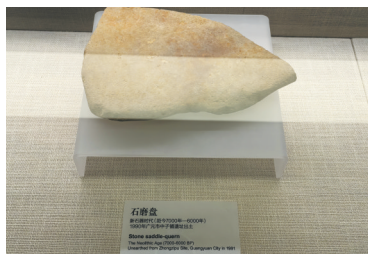

## 全国唯一的细石器专题博物馆开馆

该博物馆位于广元市朝天区中子镇，展出文物1000余件

10月20日，位于广元市朝天区的中子铺细石器考古博物馆正式开馆。刘彦谷 摄

博物馆的展品。刘彦谷 摄

博物馆的石磨盘。朝天区委宣传部供图

- 10月20日，位于广元市朝天区的中子铺细石器考古博物馆正式开馆。据悉，这是目前全国唯一的细石器专题博物馆，为全国乃至全世界细石器文化研究、文物保存、社会教育、学术交流提供了重要平台和实物资料。
- 该考古博物馆地处川陕交通要道广元市朝天区中子镇，展厅总面积3000平方米，展出文物1000余件。展陈分为“惊鸿一现、先民足迹、地球家园、传承保护”四个部分，讲述中子铺细石器的发展、国内细石器、细石器的全球化和细石器的传承与遗址守护等内容。