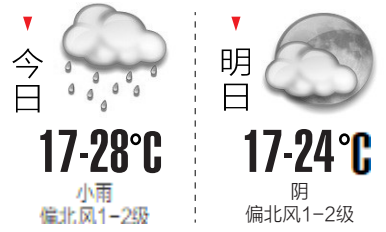

知冷暖

成都市区天气情况

省内主要城市今明两日天气

城市	天气	温度	天气	温度
马尔康	小雨转阴	8-15°C	小雨	9-22°C
康定	小雨	8-15°C	小雨转大雨	7-15°C
西昌	小雨	14-26°C	小雨	17-28°C
攀枝花	小雨	21-29°C	小雨转多云	20-29°C
广元	多云转小雨	17-32°C	小雨转阴	17-26°C
绵阳	多云转小雨	17-31°C	多云转阴	17-25°C
遂宁	阴转小雨	18-31°C	小雨转阴	18-24°C
德阳	多云转小雨	17-31°C	多云转阴	15-25°C
雅安	阴转小雨	18-28°C	小雨	17-26°C
乐山	多云转小雨	18-28°C	小雨	19-26°C
眉山	多云转小雨	18-30°C	小雨转多云	18-26°C
资阳	多云转小雨	18-29°C	小雨转阴	17-26°C
内江	多云转小雨	18-27°C	小雨转阴	17-25°C
自贡	多云转小雨	19-28°C	多云	18-26°C
泸州	小雨	18-26°C	中雨转多云	18-23°C
南充	多云转小雨	18-31°C	小雨转阴	19-25°C
广安	多云转小雨	18-28°C	小雨转阴	17-26°C
巴中	晴转小雨	17-31°C	小雨转阴	17-26°C
达州	晴转阴	19-31°C	小雨转阴	18-28°C

同呼吸

14日空气质量

成都(17时) AQI指数 52 空气质量:良

15日空气质量预报

成都主城区 AQI指数 80-120 空气质量等级:良至轻度污染
成都平原部分城市为良至轻度污染；川南部分及川东部分城市为优或良；盆地其余城市为优或良；攀西地区和川西高原大部城市为优或良；全省首要污染物以PM2.5为主。
(数据来源:各地生态环境部门官网)

体彩

中国体育彩票5月14日开奖结果

7星彩第24054期全国销售16152592元。开奖号码:862314+7,一等奖1注,单注奖金500万元;二等奖8注,单注奖金33486元;三等奖46注,单注奖金3000元。294173798.05元奖金滚入下期奖池。

排列3第24125期全国销售49003192元。开奖号码:706。直选全国中奖15855(四川724)注,单注奖金1040元;组选6全国中奖55768(四川2974)注,单注奖金173元。57814386.83元奖金滚入下期奖池。

排列5第24125期全国销售22264024元。开奖号码:70680。一等奖38注,单注奖金10万元。7681376.30元奖金滚入下期奖池。

本期兑奖截止日为2024年7月15日,逾期作弃奖处理。

成都新一轮消费券来了 5月18日起连抢5天

华西都市报讯(记者 易弋力)5月14日,记者从成都市商务局获悉,为进一步满足市民多元化、品质化的消费需求,近期,成都将围绕家电和汽车两大领域,带来亿元消费福利,助力美好生活“焕新”。其中,2000万元家电消费券本周

开领,连抢5天!

5月18日,2024年“绿色家电·智享成都”促消费活动将正式启动。5月18日—5月22日期间,每日13点起发放9400张消费券,预计共派发47000张定额家电消费券,共计2000万元,每笔最高补贴1000

元,覆盖电视机、投影仪、电冰箱、洗衣机、空调、热水器、吸油烟机、燃气灶具8大品类。消费券分为满2000元减200元、满5000元减500元、满10000元减1000元3种面额。更绿色更智能的生活焕新选择,启发宅家的万千生活灵感。