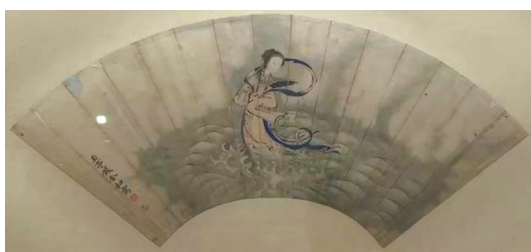

钱金和人物扇面。

览的时间和空间脉络，观众可以了解到中国扇面艺术发展的历程。”高亚兰表示，虽然展出的文物仅是云南清代部分书画家的作品，但仍能从中了解到云南书画的特点以及代表人物。

首次对公众展出的扇面 方寸之间沉浸式感受文人雅致

用笔工整、描绘精细的设色花卉扇面，粉色的花朵与青翠的草木在错落有致间绽放，展现出盎然的生机；还有清雅之风和野逸之趣相得益彰的设色花鸟扇面，洁白的鸟儿栖息在花朵上，似乎能看到鸟语花香的美丽云南……展览中，有的观众在曾兰芳的扇面作品前伫立良久，迟迟难以移动步伐。

“我们此次共展出了曾兰芳的三幅扇面作品。”高亚兰介绍，曾兰芳号师南，清末镇雄县人，其生性聪颖，勤于攻读，潜心绘画，最终成为云南知名女画家。其花鸟效法恽寿平。“曾兰芳是云南本地人，她比较有名的一点是，她被传为慈禧太后的代笔。据当地的学者研究，曾兰芳由她的义父岑毓英举荐到清朝皇宫内，充当慈禧太后书画代笔人，称之‘女史’，后离开清官回滇继续作画。”

展览中，更有首次对公众展出的文物，譬如杨应选的《人物扇面三挖》扇面长卷，将书法与绘画融为一体，极具观赏价值。“这件文物，此前一直待在库房中，从未展出过。昆明市博物馆方也想以此展览为契机，让这幅展品首次与观众见面。”据悉，杨应选为云南昆明人，工人物、花鸟，造诣颇深。人物、山水、花鸟俱精，尤以人物画技最高，临摹水平极精。

细心感受展览就会发现，这些精美的扇面除了静静躺在展柜中，从高处垂下的纱幔，还将扇面上顾盼生姿的仕女、缤纷灿烂的花卉融入其上，在纱幔与光影之间更能感受扇面的风韵。