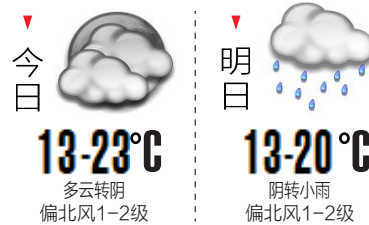

知冷暖

成都市区天气情况

省内主要城市今明日天气

马尔康	小雨转阴	5-17°C	小雨	5-14°C
康定	小雨	6-12°C	小雨	5-11°C
西昌	小雨	13-24°C	小雨转多云	12-20°C
攀枝花	多云转阴	18-32°C	多云转晴	17-33°C
广元	阴	12-20°C	阴转小雨	13-19°C
绵阳	多云转阴	13-22°C	阴转小雨	13-19°C
遂宁	多云转阴	14-20°C	阴转小雨	14-18°C
德阳	多云转阴	13-22°C	阴转小雨	13-19°C
雅安	多云转小雨	13-19°C	小雨	12-17°C
乐山	多云转中雨	14-22°C	小雨	14-20°C
眉山	阴转小雨	14-22°C	小雨	13-20°C
资阳	阴转小雨	14-23°C	小雨	14-20°C
内江	多云转小雨	14-22°C	小雨	14-20°C
自贡	阴转小雨	14-22°C	小雨	14-20°C
泸州	多云转小雨	14-23°C	小雨	14-20°C
南充	晴转阴	14-19°C	小雨	14-17°C
广安	多云转小雨	14-19°C	小雨	14-17°C
巴中	多云	13-18°C	阴转小雨	13-18°C
达州	小雨	14-19°C	小雨	14-17°C

同呼吸

29日空气质量

成都(18时)

AQI指数 21 空气质量:优

30日空气质量预报

成都主城区

AQI指数 40—80

空气质量等级:优或良

成都平原部分城市为优或良;

川南部分及川东部分城市为优或良;

盆地其余城市为优或良;

攀西地区和川西高原大部城市为良;

全省首要污染物以PM2.5为主。

(数据来源:各地生态环境部门官网)

体彩

中国体育彩票4月29日开奖结果

超级大乐透第24048期全国销售334634953元。开奖号码:12、18、21、26、28、08、09。一等奖基本6注,单注奖金6699387元,派奖4注,单注奖金2083333元;追加4注,单注奖金5359509元,派奖4注,单注奖金1666666元。二等奖基本116注,单注奖金95120元,派奖80注,单注奖金34722元;追加81注,单注奖金76096元,派奖80注,单注奖金27777元。三等奖178注,单注奖金10000元,派奖99注,单注奖金5000元。778092485.18元奖金滚入下期奖池。

排列3第24110期全国销售48419654元。开奖号码:629。直选全国中奖14193(四川982)注,单注奖金1040元;组选6全国中奖39944(四川1590)注,单注奖金173元。59252963.19元奖金滚入下期奖池。

排列5第24110期全国销售22077576元。开奖号码:62904。一等奖35注,单注奖金10万元。12451356.14元奖金滚入下期奖池。

足球胜平负第24069期全国销售43550282元。开奖号码:03011011333131,一等奖全国中奖69(四川4)注,二等奖全国中奖1702(四川97)注。

胜平负任选9场第24069期全国销售24894674元。开奖号码:03011011333131,全国中奖7648(四川398)注。

足球6场半全场胜平负第24092期全国销售898892元。开奖号码:003300113331,全国中奖189(四川11)注。

足球4场进球第24092期全国销售2394718元。开奖号码:23022211,全国中奖288(四川16)注。

本期兑奖截止日为2024年6月28日,逾期作弃奖处理。