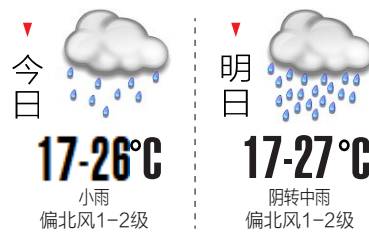

为在蓉外国人提供再入境便利。在蓉外国人因正当合理事由需多次往返中国境内外的，可根据实际情况申办多次有效签证。

简化在华外国人签证证件申办材料。对部分可在线核查的信息，申请人可不用提交纸质证明材料；对办理短期探亲团聚类签证延期、换发的，可以境内邀请人亲属关系声明替代亲属关系证明。

成都市公安局出入境相关负责人介绍，目前成都市共设有11个出入境签证证件受理点，分布在武侯区、成华区、锦江区、青羊区、金牛区、双流区、青白江区、高新区、天府新区、温江区。每一个受理点均设有“世园会签证服务专窗”。参会外籍人员可选择在中国驻外使、领馆办妥相应的签证入境。急需入境的参会者，可凭邀请函等材料向成都、重庆两地出入境管理部门申请口岸签证入境。

与中国已达成互免签证协定国家的人员、中国单方面免签的国家人员，可按协议及相关政策免签入境。

华西都市报-封面新闻记者 赖芳杰

知冷暖

成都市区天气情况

省内主要城市今明两日天气

城市	天气	5-24°C	天气	7-23°C
马尔康	阴转晴	5-24°C	小雨	7-23°C
康定	小雨	9-21°C	小雨	8-16°C
西昌	多云	16-32°C	阴转晴	16-31°C
攀枝花	多云	19-35°C	多云转晴	18-34°C
广元	小雨转阴	16-25°C	小雨	16-27°C
绵阳	小雨	18-25°C	小雨	17-27°C
遂宁	小雨	18-26°C	阴转中雨	18-27°C
德阳	阴转小雨	17-25°C	小雨	17-27°C
雅安	小雨	18-26°C	小雨转暴雨	17-22°C
乐山	小雨	19-27°C	小雨转大雨	18-25°C
眉山	小雨转多云	19-27°C	小雨转中雨	18-26°C
资阳	小雨转多云	18-27°C	阴转大雨	18-28°C
内江	小雨转阴	18-26°C	阴转中雨	18-27°C
自贡	小雨	20-28°C	小雨转大雨	18-26°C
泸州	小雨	19-26°C	小雨转中雨	18-26°C
南充	中雨转小雨	18-24°C	小雨	18-27°C
广安	中雨转多云	18-24°C	多云转小雨	18-26°C
巴中	小雨转多云	16-24°C	多云转小雨	17-26°C
达州	大雨转小雨	17-26°C	小雨转阴	18-26°C