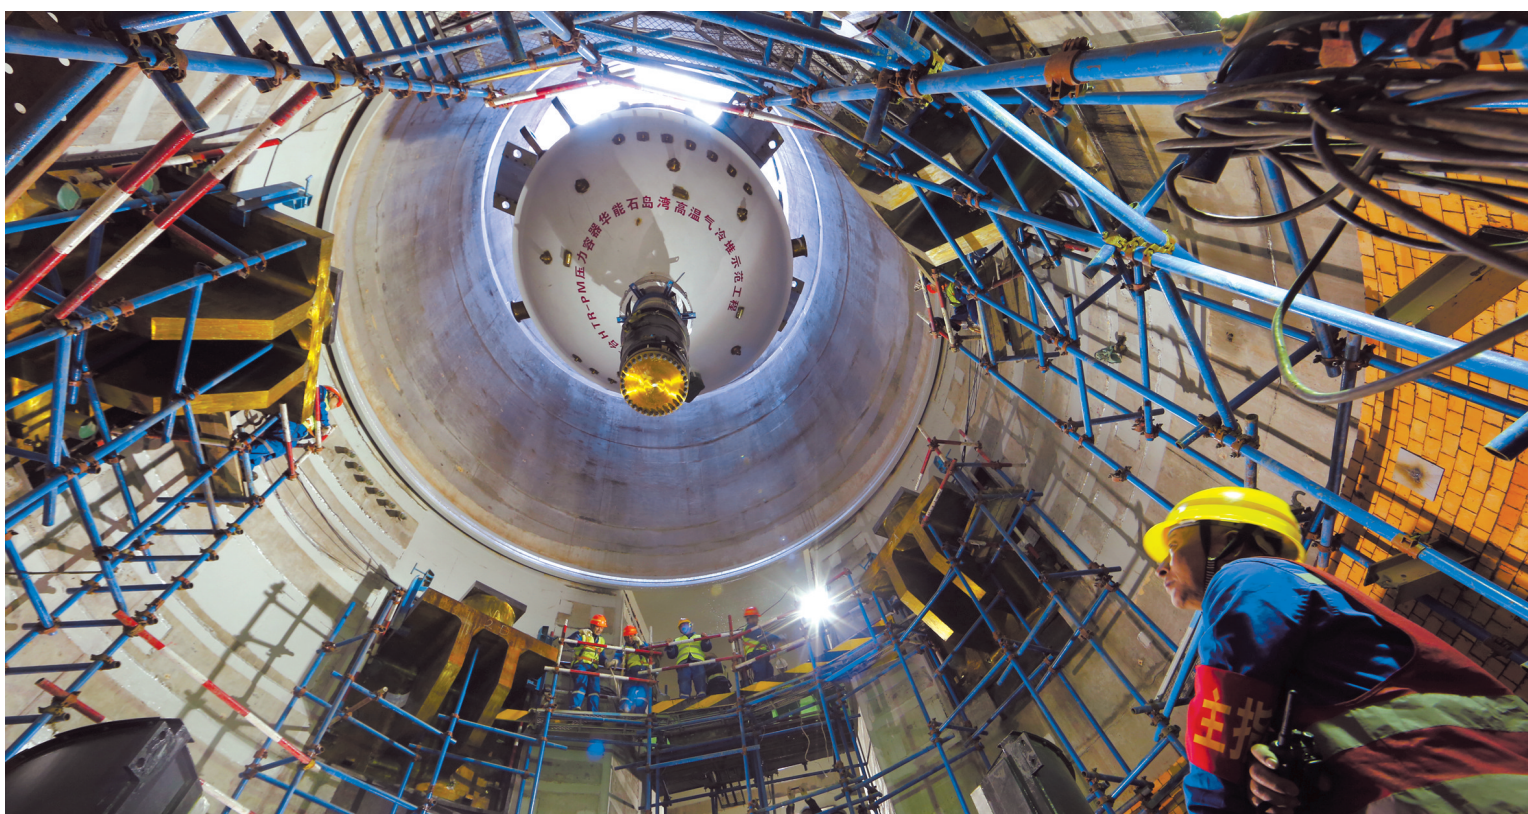

### 全球首座第四代核电站商运投产

华能石岛湾高温气冷堆示范工程首台反应堆压力容器吊装就位(2016年3月20日摄)。新华社发

记者12月6日从国家能源局和中国华能获悉,华能石岛湾高温气冷堆核电站完成168小时连续运行考验,正式投入商业运行。这是我国具有完全自主知识产权的国家重大科技专项标志性成果,也是全球首座第四代核电站,标志着我国在第四代核电技术领域达到世界领先水平。

华能山东石岛湾核电站集聚了设计研发、工程建设、设备制造、生产运营等产业链上下游500余家单位,先后攻克多项世界级关键技术,设备国产化率超90%。核电站的商运投产,对促进我国核电安全发展、提升我国核电科技创新能力等具有重要意义和积极影响。