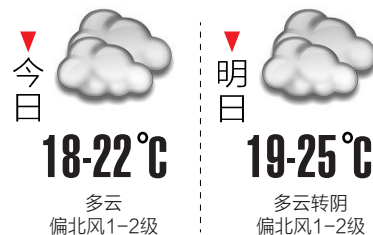

知冷暖

成都市区天气情况

省内主要城市今明两日天气

城市	天气	8-18°C	天气	8-22°C
马尔康	阵雨	8-18°C	阵雨转阴	8-22°C
康定	阵雨	11-17°C	阵雨	11-19°C
西昌	阵雨	17-25°C	阵雨	17-28°C
攀枝花	阵雨	18-24°C	阵雨	18-32°C
广元	阵雨	17-23°C	阵雨转阴	17-24°C
绵阳	阴	18-23°C	多云转阴	19-24°C
遂宁	阵雨	19-20°C	阵雨转阴	20-24°C
德阳	阴	18-22°C	多云转阴	18-24°C
雅安	多云	17-21°C	多云转阴	18-24°C
乐山	阴	19-22°C	阴	20-25°C
眉山	多云	19-22°C	多云	20-25°C
资阳	阵雨转阴	19-21°C	多云转阴	19-25°C
内江	阵雨转阴	19-22°C	多云	20-25°C
自贡	阵雨转阴	19-21°C	阴	20-25°C
宜宾	阵雨转阴	19-21°C	阴	20-24°C
泸州	阵雨转阴	20-22°C	阴转多云	21-24°C
南充	阵雨	19-21°C	阵雨	20-23°C
广安	阵雨	19-21°C	阵雨	20-25°C
巴中	阵雨	18-20°C	阵雨	18-22°C
达州	阵雨转中雨	19-22°C	阵雨	19-25°C

同呼吸

25日空气质量

成都(17时)
AQI指数 20 空气质量:优

26日空气质量预报

成都主城区
AQI指数 36—66

空气质量等级:优或良

成都平原部分城市为优或良；
川南部分及川东北部分城市为优或良；
盆地其余城市为优或良；
攀西地区和川西高原大部城市为优或良；
全省首要污染物以PM2.5为主。

(数据来源:各地生态环境部门官网)

体彩

中国体育彩票9月25日开奖结果

超级大乐透第23111期全国销售294847714元。开奖号码:03.12.15.28.35.02.12,一等奖基本3注,单注奖金9178567元,追加1注,单注奖金7342853元。二等奖基本168注,单注奖金76073元,追加77注,单注奖金60858元。三等奖374注,单注奖金10000元。826081056.26元奖金滚入下期奖池。

排列3第23258期全国销售48532128元。开奖号码:915。直选全国中奖12111(四川633)注,单注奖金1040元;组选6全国中奖40988(四川1946)注,单注奖金173元。56681475.71元奖金滚入下期奖池。

排列5第23258期全国销售19942214元。开奖号码:91531。一等奖144注,单注奖金10万元。208321520.84元奖金滚入下期奖池。

足球胜平负第23122期全国销售34700516元。开奖号码:10311030113113,一等奖全国中奖0注,二等奖全国中奖71(四川6)注。

胜平负任选9场第23122期全国销售22426502元。开奖号码:10311030113113,全国中奖243(四川7)注。

足球6场半全场胜平负第23142期全国销售791812元。开奖号码:00131111013,全国中奖1(四川0)注。

足球4场进球第23142期全国销售2454744元。开奖号码:00220131,全国中奖7(四川0)注。

本期兑奖截止日为2023年11月24日,逾期作弃奖处理。