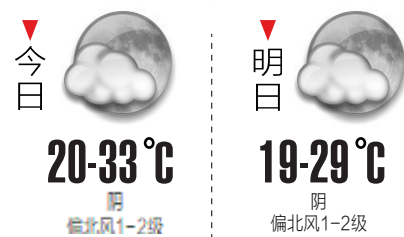

另据网友反映，该光柱十多分钟后消失不见。此事很快引发网民热议，有关话题还登上了热搜。根据多名拍摄者描述，他们拍摄的地点主要是城西南方向。

6月11日，华西都市报、封面新闻记者联系到天文科普博主李先生，他表示，这或许是飞行器之类物体加上天气原因造成的奇观。“此前就有过这样的案例，(当时)因为是多云天气，物体穿过密集浓厚的云层就会出现这种现象。”李先生说。

6月10日，成都夜空出现不明发光体。图据网络

科普博主@上知天文则有不同的看法，6月12日，该博主告诉记者：“这应该是暖夜灯柱，是大气光学现象的一种。原理是地面上的光被反射到云层中的现象。”

该博主还列举了2022年美国休斯顿上空出现的光柱。“当天有一家化工厂发生了火灾，发出的光反射到了云层中，跟成都出现的那个应该是一个现象。”

记者搜索了解到，“暖夜灯柱”属于“灯柱”奇观的一种，冰晶状的“卷云”形成了一种类似镜面的状态，从而将地面的风光反射到夜幕当中，形成罕见的“暖夜灯柱”现象。

据了解，“暖夜灯柱”形成的条件较苛刻，天气基本是处于较静稳的状态，同时云层中的冰晶是较整齐的一个排列，就像一个个镜面一样，将地面的灯火反映在夜空之下，最终形成“暖夜灯柱”奇观。

华西都市报-封面新闻记者 苟春

科普博主列举同类现象。受访者供图

## 知冷暖 成都市区天气情况