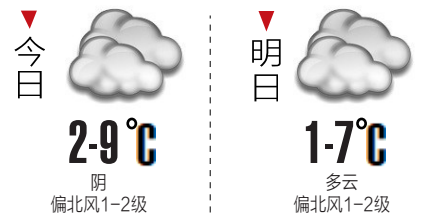

知冷暖

成都市区天气情况

省内主要城市今明日天气

马尔康	多云	-3-20°C	多云转晴	-3-18°C
康定	多云	-2-4°C	多云转晴	-2-3°C
西昌	晴	7-22°C	晴	5-22°C
攀枝花	晴	9-26°C	晴	9-25°C
广元	小雨转阴	1-6°C	阴转多云	2-9°C
绵阳	阴	3-9°C	多云	1-8°C
遂宁	小雨	2-7°C	小雨转多云	2-5°C
德阳	阴转多云	1-7°C	多云	0-7°C
雅安	阴	2-10°C	阴转晴	0-7°C
乐山	阴	4-12°C	阴转晴	1-8°C
眉山	阴	2-10°C	阴转多云	0-7°C
资阳	阴转小雨	2-8°C	小雨转多云	2-7°C
内江	小雨	4-10°C	小雨转多云	1-6°C
自贡	阴转小雨	4-10°C	小雨转多云	3-7°C
宜宾	阴转小雨	4-11°C	小雨转晴	2-7°C
泸州	小雨	4-12°C	小雨转晴	3-7°C
南充	小雨	3-7°C	小雨转多云	2-5°C
广安	小雨	3-8°C	小雨转阴	3-4°C
巴中	小雨	1-5°C	小雨转多云	1-5°C
达州	小雨	3-7°C	小雨转多云	2-5°C

同呼吸

29日空气质量

成都(18时)

AQI指数 66 空气质量:良

30日空气质量预报

成都主城区 AQI指数 40-70

空气质量等级:优或良

成都平原部分城市为优或良;

川南部分及川东部分城市为优或良;

盆地其余城市为优或良;

攀西地区和川西高原大部城市为优或良;

全省首要污染物以PM2.5为主。

(数据来源:各地生态环境部门官网)

体彩

中国体育彩票11月29日开奖结果

7星彩第22137期全国销售13777006元。开奖号码:239490+9,一等奖0注;二等奖2注,单注奖金101935元;三等奖17注,单注奖金3000元。289933182.96元奖金滚入下期奖池。

排列3第22319期全国销售39901420元。开奖号码:069。直选全国中奖11212(四川480)注,单注奖金1040元;组选6全国中奖26667(四川1183)注,单注奖金173元。35064345.67元奖金滚入下期奖池。

排列5第22319期全国销售14975100元。开奖号码:06982。一等奖52注,单注奖金10万元。264632895.56元奖金滚入下期奖池。

足球胜平负第22145期全国销售62839700元。开奖号码:01133300311033,一等奖全国中奖12(四川0)注,二等奖全国中奖342(四川14)注。

胜平负任选9场第22145期全国销售26523376元。开奖号码:01133300311033,全国中奖1065(四川63)注。

足球6场半场胜平负第22147期全国销售1445708元。开奖号码:103311001313,全国中奖36(四川0)注。

足球4场进球第22151期全国销售6354264元。开奖号码:33231020,全国中奖11(四川0)注。

本期兑奖截止日为2023年1月30日,逾期作弃奖处理。