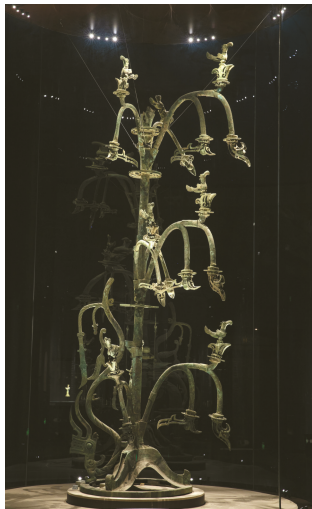

三星堆遗址3号“祭祀坑”出土的青铜头像(资料图片)。

新华社发

沉睡三千年，一醒惊天下。三星堆文明一经发现就轰动海内外，这个被誉为“二十世纪人类伟大的考古发现之一”的文明遗址，先后出土了石壁、石斧、绿松石、陶器、青铜神树、金杖、青铜大立人像、黄金面具、青铜大面具等大批珍贵文物，也留下了诸多待解的谜团。

2022年1月2日晚，首档考古空间探秘类文化节目《中国考古大会》走进神秘的三星堆遗址，“考古推广人”月亮姐姐带队的“考古推广团”探索这些文物背后的神秘故事。由中国社会科学院学部委员、历史学部主任、中国考古学理事王巍，四川省文物考古研究院原副院长、研究员陈显丹，四川省文物考古研究院三星堆遗址工作站站长、三星堆博物馆馆长雷雨，四川省文物考古研究院、三星堆考古研究所所长冉宏林共同组成的“考古专家团”，探寻古蜀文明的未解之谜。

三星堆青铜大立人。

三星堆1号青铜神树(资料图片)。

新华社发

接近。也有人推测，或许手持玉璋可以彰显大立人尊贵的身份。

如果你仔细观察大立人的手势，发现双手中空的部分并不在一条直线上，因此，雷雨馆长个人倾向于认为青铜大立人手持象牙，因为直立的东西应该是插不下去的，而大立人双手呈圆孔状，也与象牙的形状相似。

不过，陈显丹研究员则倾向于认为，大立人双手并没有握东西，双手的两个大拇指相抵或许是祭祀的时候比的手势。他进一步补充，三星堆曾经出土过手持器物的人像，拿东西的手势不是这样的。