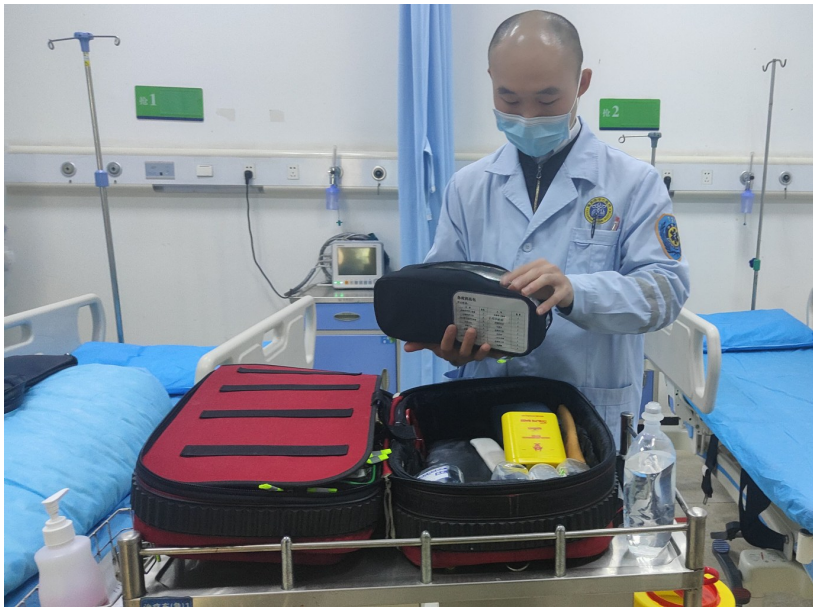

点赞！医生冒险爬上塔吊救人

南充医生吕雷获阿里巴巴天天正能量奖励5000元

华西都市报-封面新闻记者 苏定伟

“我已经跑得最快了，遗憾还是没把他救过来，心里很难受！”10月31日，南充市中心医院嘉陵院区（嘉陵区人民医院）急诊科，34岁的医生吕雷一边整理急救包一边对记者说。对于自己在网上突然爆红，他很淡然，“这是一个急诊医生的普通出诊，没想到会有这么多人关注。”

为了表扬吕雷医生忘我救人的精神，阿里巴巴天天正能量联合华西都市报-封面新闻特奖励他现金5000元。

120指令：工地塔吊师傅没反应了

10月10日上午，南充市中心医院嘉陵院区接120指令，一名师傅在20层高的塔吊上没反应了！急诊科医生吕雷和一名护士及担架工，迅速赶往3公里外的“凤栖大院”在建楼盘工地。

塔吊位于工地4号楼和5号楼之间的空地上。听工友介绍，48岁的塔吊师傅当天正常上班，上午10时左右还在4号楼运输建筑材料。师傅和地面上的联系靠的是对讲机，如果有什么需要，地面指挥人员会在对讲机里呼叫。大约11时左右，无论地面人员怎么呼喊，塔吊上都没有回应。到底发生了什么情况？两名工人迅速爬上塔吊驾驶室，发现塔吊师傅半仰在座位上，已经没有任何反应。工友们立即拨打了120和119救援电话。

急诊医生：“我先上去，越快越好”

情况紧急，吕雷建议先把病人转移到平地上来，以便立即进行抢救。但问题是，怎么转移到地面上？

就在大家七嘴八舌商量转移办法时，吕雷作出决定：“我先上去，越快越好！”一行人先是乘坐施工电梯，坐到13楼，然后又爬了两层楼。15楼楼面上支起了个钢架，钢架顶端就是塔吊驾驶室。

一名工友把安全帽拿过来时，吕雷已经开始徒手攀爬塔吊。记者通过工友拍摄的画面看到，塔吊的“梯子”固定在钢架上，梯步很窄，“梯子”和地面垂直，悬在空中很是惊险。吕雷手足并用，一步一步攀爬到横在顶部的塔吊，走过仅容一人能过的吊桥，来到

工作中的吕雷医生。

工友拍摄的吕雷爬塔吊救人画面。

了塔吊驾驶室。看到医生徒手攀爬塔吊，许多工友都捏了一把汗！

空中急救：抢救25分钟还是没有反应

驾驶室很小，座位占了绝大部分空间。吕雷进入的时候，两名工友正在进行简单的抢救。工友介绍，塔吊师傅48岁，平时身体没什么异样，此

时瞳孔已经散大，颈动脉已没有跳动。说话间，担架工将吕雷的急救包背了上来，“没办法，只能在这种情况下进行急救。”

吕雷迅速对病人进行心肺复苏，两名工友做一些配合。抢救25分钟后，师傅还是没有反应。这时候，救援人员已将吊篮运送到驾驶室旁，在用安全带将师傅固定好后，慢慢转移到地面，而吕雷原路返回到地面。