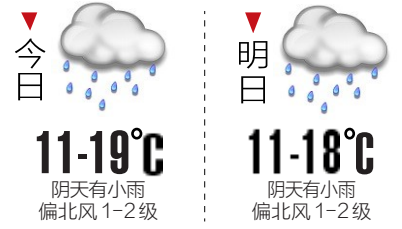

多功能车厢内设置了12套媒体桌椅,工作台可以进行推拉以增加使用面积,下方配有大功率多功能插座,方便各种电子设备快速充电。

2022年北京冬奥会期间,多功能车厢将“变身”媒体车厢,各国记者可以一边观看5G赛事直播,一边发稿。

车内可实现照明自动调节。
▼座椅功能调节按钮。

知冷暖

成都市区天气情况

省内主要城市今明两日天气

马尔康	小雨	4-19℃	小雨转多云	4-19℃
康定	小雨	3-13℃	小雨	3-12℃
西昌	多云转晴	13-24℃	晴	14-27℃
攀枝花	晴	17-31℃	晴	17-32℃
广元	小雨	12-17℃	小雨	12-16℃
绵阳	小雨	12-17℃	小雨	13-15℃
遂宁	小雨	12-18℃	小雨	13-16℃
德阳	小雨	11-16℃	小雨	11-14℃
雅安	小雨	12-16℃	小雨	12-15℃
乐山	小雨	13-17℃	小雨	13-16℃
眉山	小雨	13-17℃	小雨	13-16℃
资阳	小雨	13-18℃	小雨	13-17℃
内江	小雨	13-20℃	小雨	13-17℃
自贡	小雨	13-19℃	小雨	13-16℃
宜宾	小雨	13-18℃	小雨	13-17℃
泸州	阴转小雨	13-18℃	小雨	14-17℃
南充	阴转小雨	13-19℃	小雨	13-16℃
广安	阴转小雨	13-17℃	小雨	13-15℃
巴中	小雨	12-18℃	阴转小雨	12-16℃
达州	阴转小雨	12-20℃	小雨	12-16℃