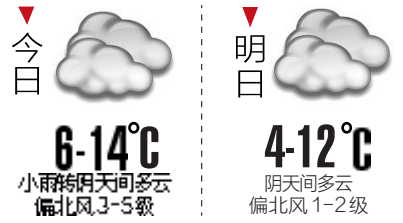

成都重污染天气预警今日零时解除

机动车尾号限行措施恢复为工作日7:30至20:00

1月24日,成都市大气水土污染防治“三大战役”领导小组办公室发布通知,1月25日零时解除重污染天气预警。通知指出,根据1月24日空气质量预测,未来三天气象扩散条件为中等及中等偏好,成都的空气质量为轻度污染及以下且将持续36小时以上。

此前,1月22日零时,成都发布重

污染天气橙色预警。

1月24日,记者从成都市交管局获悉,重污染天气预警解除后,成都市机动车尾号限行措施恢复为工作日7:30至20:00,限行范围为成都市绕城高速公路(G4202)(不含)以内所有道路。“尾号限行”车辆包括所有“川A”及外地籍小型、微型载客汽车。

“尾号限行”规则:星期一为“1”和“6”;星期二为“2”和“7”;星期三为“3”和“8”;星期四为“4”和“9”;星期五为“5”和“0”。已按相关规定在公安机关交通管理部门完成“预约出行”申报的接送学生车辆,在预约时段内通行不受尾号限行措施的限制。

华西都市报-封面新闻记者 杜江茜 杨力

知冷暖

成都市区天气情况

省内主要城市明日两日天气

马尔康	多云转晴	-5-8°C	晴转小雪	-6-11°C
康定	小雪转多云	-6-3°C	多云	-6-4°C
西昌	多云转晴	3-15°C	晴	3-20°C
攀枝花	晴	7-23°C	晴	6-23°C
广元	晴转多云	2-12°C	阴	3-11°C
绵阳	多云	5-14°C	多云	6-12°C
遂宁	多云	3-13°C	阴转小雨	4-9°C
德阳	多云	5-13°C	多云	6-11°C
雅安	小雨转多云	5-14°C	多云转阴	5-11°C
乐山	阴转多云	7-15°C	多云转阴	7-13°C
眉山	阴转多云	6-14°C	多云	6-13°C
资阳	多云	6-13°C	多云	4-12°C
内江	多云	4-12°C	阴	4-11°C
自贡	阴转多云	7-12°C	阴	7-11°C
宜宾	小雨转多云	7-11°C	阴	7-13°C
泸州	小雨转多云	6-11°C	阴转小雨	6-11°C
南充	小雨转阴	5-11°C	小雨	6-9°C
广安	小雨	7-10°C	小雨	7-9°C
巴中	多云	3-12°C	小雨	4-9°C
达州	小雨转阴	5-9°C	小雨	7-9°C

同呼吸

24日空气质量

成都(16时)
AQI指数 155 空气质量:中度污染
优:马尔康、康定
良:广安、达州、西昌、攀枝花、德阳、绵阳、遂宁
轻度污染:南充、乐山、眉山、广元、资阳、巴中、雅安
中度污染:泸州、内江
重度污染:自贡、宜宾

25日空气质量预报

成都主城区
AQI指数 80-110
空气质量等级:良至轻度污染
成都平原大部城市为轻度至中度污染,部分城市为良至轻度污染;
川南部分及川东部分城市为良至轻度污染;盆地其余城市为优至良;
攀西地区和川西高原大部城市为优或良;
全省首要污染物以PM2.5为主。
(数据来源:各地生态环境部门官网)

体彩

中国体育彩票1月24日开奖结果

7星彩第21011期全国销售18007208元。开奖号码:565630+4,一等奖0注;二等奖10注,单注奖金39732元;三等奖23注,单注奖金3000元。149017011.16元奖金滚入下期奖池。

排列3第21024期全国销售19733228元。开奖号码:342。直选全国中奖2523(四川217)注,单注奖金1040元;组选6全国中奖16007(四川1114)注,单注奖金173元。32269264.19元奖金滚入下期奖池。

排列5第21024期全国销售13799410元。开奖号码:34289。一等奖34注,单注奖金10万元。408701896.90元奖金滚入下期奖池。

(以上兑奖截止日期为2021年3月25日。以开奖现场公证后的结果为准)

足球胜平负第21010期全国销售38658474元。开奖号码:00333030131310,一等奖全国中奖3(四川0)注,二等奖全国中奖144(四川2)注。

胜平负任选9场第21010期全国销售24012158元。开奖号码:00333030131310,全国中奖1837(四川65)注。

足球6场半全场胜平负第21010期全国销售81250元。开奖号码:000013330011,全国中奖1(四川0)注。

足球4场进球第21010期全国销售807782元。开奖号码:13012100,全国中奖6(四川0)注。

(以上足彩兑奖截止日期为2021年3月29日。以开奖现场公证后的结果为准)

探秘澜沧江源头的“绿”之路

青海省玉树藏族自治州杂多县昂赛乡,澜沧江在这里画出一道美丽的弧线,形成了风景壮丽的昂赛大峡谷。

峡谷两边层峦叠嶂,丹霞地貌奇美无比。头顶蓝天白云,冬日的昂赛乡在严寒中显得一片静谧。

“我从小在这里长大,守着大山放牧。从来没想到过,家乡的好风景会给大家带来好前景。”白玛文扎说。

白玛文扎是昂赛乡都村牧民。往日与牛羊打交道的他,如今放下牧鞭,成了当地小有名气的向导。

澜沧江滋养下的一草一木,孕育出一方野生动物的天堂。雪豹、金钱豹、兔狲、喜马拉雅旱獭、白唇鹿、藏狐等多种高原野生动物生活在这里。

昂赛乡是三江源地区生物多样性最丰富的地区之一,被誉为“雪豹之乡”,这里也是三江源国家公园内第一个开展生态体验特许经营活动的试点。

白玛文扎是三江源国家公园生态体验特许经营活动的受益者,通过带领访客到峡谷游览、观测野生动物活动,一年下来收入还让他满意。

“我是生态管护员,2019年成为自然体验接待家庭,加上生态管护员的2.16万元收入,一年总收入近15万元。我们家生活有了很大改善。”白玛文扎说。

成为向导之前,白玛文扎家的收入只有畜牧这一个来源,一家人的生活常常捉襟见肘。

在过去,由于地处偏远、信息闭塞、生产方式单一,年都村牧民普遍生活水平不高,是玉树藏族自治州的贫困村之一。

2019年,纳入了三江源国家公园的昂赛乡迎来了机遇。三江源国家公园管理局与自然保护机构合作,决定推行昂赛大峡谷自然体验特许经营试点。三江源国家公园及当地政府在年