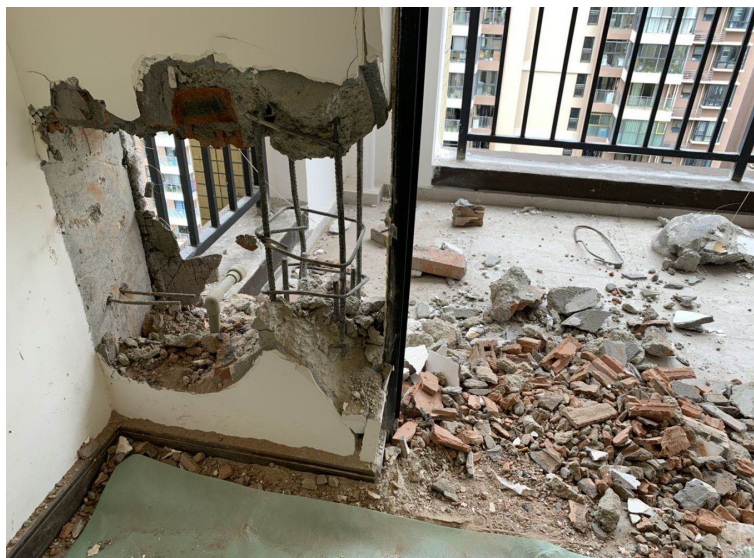

### 鹰眼

专注民生监督  
有奖爆料 欢迎提供新闻线索

本来是满心欢喜地去验收新房,但令徐楠(化名)一家没想到的是,小品《装修》里的场景出现在了自已家里。

近日,徐楠带着父母、家具安装师傅一同前往位于成都朗基和今缘小区的新家,准备验收新房。可眼前的一幕让他们傻了眼,客厅与阳台之间的墙壁被砸出了直径60厘米的大洞,碎石砖块和钢筋散落一地。

徐楠的新家到底发生了什么?

#### 新房墙面现60厘米大洞

2017年9月,徐楠和父母经商量后,花了160万元在成都朗基和今缘小区购买了一套105平方米的精装修商品房。

今年4月,收到开发商的交房通知后,她和父母、验房师一同去验收新房。“当时验房师提出了整改意见,如卧室地板软塌等问题。”徐楠母亲说,当即他们就把整改意见告诉了开发商。开发商表示,将进行相关整改。

三个月后,徐楠以为自己的新家已焕然一新。但7月19日,当一家人再次走进新家时,却傻眼了。“一走进客厅就发现,墙面出现一个大洞。”

徐楠一家急忙询问物业公司,了解相关情况。“我们那天还带着家具安装师傅一起去,准备测量尺寸,定制家具。”徐楠母亲

客厅与阳台之间的墙壁被砸出一个大洞,碎石砖块和钢筋散落一地。

说,按计划,一家人原本打算收房后就添置家具,赶在春节前搬进去,在新房过年。“看到房间墙面被打了一个洞,当时很失望。”