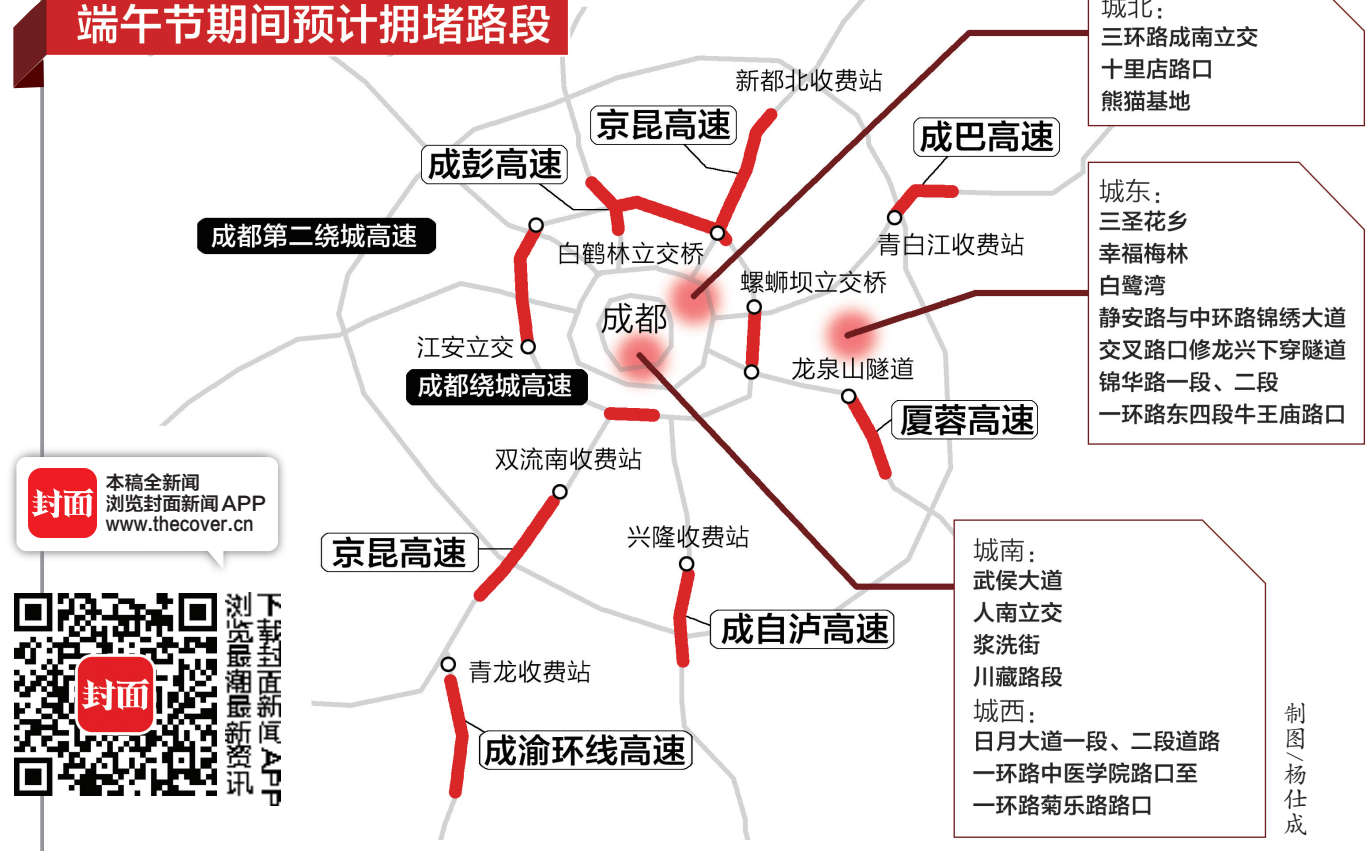

### 成都中心城区 尽量选择公共交通

交警预计节假日期间,进入市中心的车辆增加,导致蜀都大道、天府广场周边道路车流量增大。建议广大市民尽量选择公共交通工具出行。同时盐市口、春熙路、太古里商圈;盐市口、春熙路片区交通流量骤增,广大市民最好不要开车前往该片区;路过此片区,最好绕开蜀都大道和东大街这两条主干道;宽窄巷每天游客高峰主要集中在10点30分至18点。宽窄巷子周边停车场点有限,请游客尽量乘坐公共交通。

### 城南

#### 武侯大道、人南立交等易堵路段

“端午节”期间,预计武侯大道、人南立交、浆洗街、川藏路段容易出现车辆拥堵现象,请广大市民选择错峰驾车驶入上述路段,尽量选择非机动车或步行方式,绿色环保出行。

成都交警特别提醒,成绵高速每逢节假日的出行车流量大,预计创业路至零公里路段进城车流量将猛增,建议市民朋友在选择错峰出行的同时,最好选择经神仙树南路剑南大道到双流或借道成新大件路、武侯大道(成新蒲快速通道)抵双流、新津或蒲江后再上成雅高速。去雅安方向的车辆可选择成温邛高速到名山后上成雅高速。

#### 日月大道改造施工

成都交警提醒市民,因日月大道一段、二段道路进行改造施工,端午期间前往成温邛高速的车辆可通过:1、光华大道一段-成飞大道-日月大道-成温邛高

速;2、羊犀立交-蜀西路-黄金路-瑞联西路-成飞大道-日月大道-成温邛高速进行绕行。

同时一环路中医学院路口至一环路菊乐路口地铁施工,由北往南单向通行,经此路段的车辆请提前绕行。